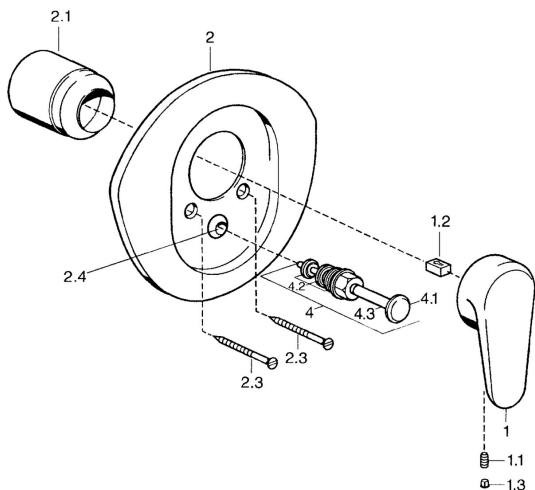

EAN: 4015474683242

static.hansa.com/0384910590

Náhradné diely

SP03849102

	Názov	Kód
1	Ovládacia rukoväť, L=138 mm Chróm Ukončené	59913770
1	Ovládacia rukoväť, 99 mm, red/blue Chróm Ukončené	59913769
1	Ovládacia rukoväť, L=99 mm, (-2011) Chróm	59913768
1.1	Skrutka, M5x8, SW2.5	59904755
1.2	Klzné puzdro	59904778
1.3	Plug, hot/cold	59906705
2	Kryt príruby Chróm/Saténová Ukončené	59911543
2	Kryt príruby Biela Ukončené	59911544
2	Kryt príruby Chróm Ukončené	59911542
2.1	Krytka Ušľachtilá mosadz Ukončené	59906537
2.1	Krytka Chróm	59904820
2.3	Skrutka, M5x65 Biela Ukončené	59906672
2.3	Skrutka, M5x65 Chróm	59904847
2.3	Skrutka, M5x65 Zlatá Ukončené	59904849
2.4	Krytka Eko drez-kapna	59904846
4	Prepínač Zlatá Ukončené	59906392
4	Prepínač Chróm	59911156
4	Prepínač Ušľachtilá mosadz Ukončené	59910904
4.2	Tesnenie sada	59904791
4.3	O-krúžok, d 4x1	59902331
N.I.	Nadstavňový segment, 20 mm	59904983