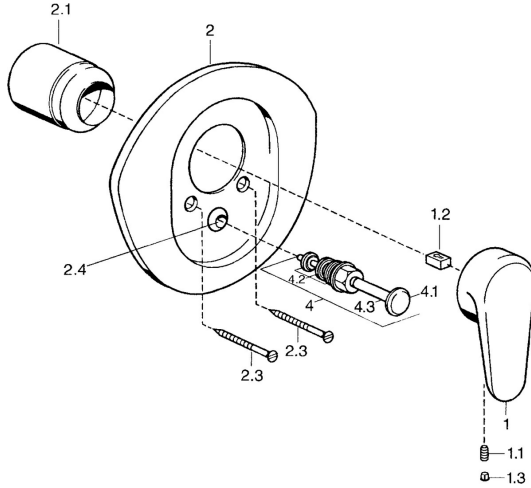

EAN: 4015474683242
static.hansa.com/0384910590

Reserveonderdelen

SP03849102

	Naam	Code
1	Hendel, L=138 mm Chroom Stopgezet	59913770
1	Hendel, 99 mm, red/blue Chroom Stopgezet	59913769
1	Hendel, L=99 mm, (-2011) Chroom	59913768
1.1	Schroef, M5x8, SW2.5	59904755
1.2	Joint klassiek uitloop	59904778
1.3	Plug, hot/cold	59906705
2	Afdekplaat Chroom/Satijn Stopgezet	59911543
2	Afdekplaat Wit Stopgezet	59911544
2	Afdekplaat Chroom Stopgezet	59911542
2.1	Kap Edelmessing Stopgezet	59906537
2.1	Kap Chroom	59904820
2.3	Schroef, M5x65 Wit Stopgezet	59906672
2.3	Schroef, M5x65 Chroom	59904847
2.3	Schroef, M5x65 Goud Stopgezet	59904849
2.4	Kapmet begrenzer keuken	59904846
4	Omsteller Goud Stopgezet	59906392
4	Omsteller Chroom	59911156
4	Omsteller Edelmessing Stopgezet	59910904
4.2	Dichting	59904791
4.3	O-ring, d 4x1	59902331
N.I.	Inbouwverlengstuk compleet, 20 mm	59904983