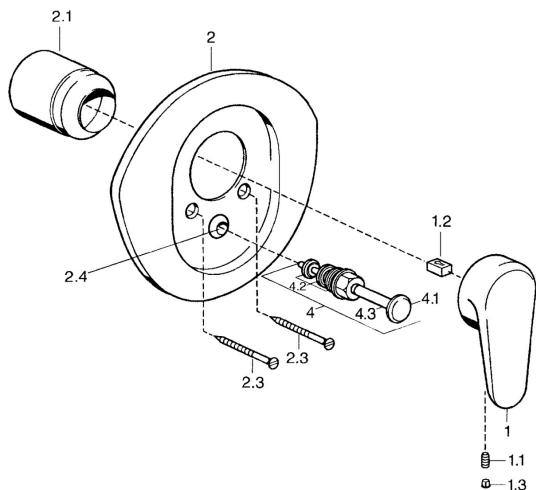

EAN: 4015474683242
static.hansa.com/0384910590

Parti di ricambio

SP03849102

	Nome	Codice
1	Leva, L=138 mm Cromo Fuori produzione	59913770
1	Leva, 99 mm, red/blue Cromo Fuori produzione	59913769
1	Leva, L=99 mm, (-2011) Cromo	59913768
1.1	Screw, M5x8, SW2.5	59904755
1.2	Adattatore	59904778
1.3	Tappo, hot/cold	59906705
2	Piastra Cromo/Satinato Fuori produzione	59911543
2	Piastra Bianco Fuori produzione	59911544
2	Piastra Cromo Fuori produzione	59911542
2.1	Cappuccio Ottone lucido Fuori produzione	59906537
2.1	Cappuccio Cromo	59904820
2.3	Screw, M5x65 Bianco Fuori produzione	59906672
2.3	Screw, M5x65 Cromo	59904847
2.3	Screw, M5x65 Oro Fuori produzione	59904849
2.4	Pezzi di guida	59904846
4	Deviatore Oro Fuori produzione	59906392
4	Deviatore Cromo	59911156
4	Deviatore Ottone lucido Fuori produzione	59910904
4.2	Kit di guarnizione	59904791
4.3	O-ring, d 4x1	59902331
N.I.	Prolunga, 20 mm	59904983