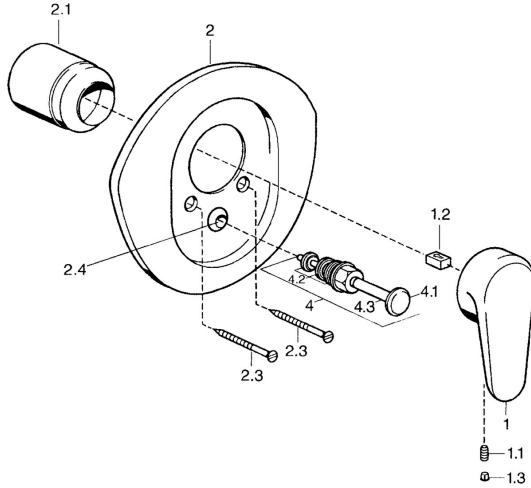

EAN: 4015474683242
static.hansa.com/0384910590

Ersatzteile

SP03849102

	Name	Art.-Nr.
1	Hebel, L=138 mm Chrom Ausgelaufen	59913770
1	Hebel, 99 mm, red/blue Chrom Ausgelaufen	59913769
1	Hebel, L=99 mm, (-2011) Chrom	59913768
1.1	Schraube, M5x8, SW2.5	59904755
1.2	Kunststoffadapter	59904778
1.3	Blindstopfen, hot/cold	59906705
2	Rosette Chrom/Seidenmatt Ausgelaufen	59911543
2	Rosette Weiss Ausgelaufen	59911544
2	Rosette Chrom Ausgelaufen	59911542
2.1	Abdeckkappe Edelmessing Ausgelaufen	59906537
2.1	Abdeckkappe Chrom	59904820
2.3	Schraube, M5x65 Weiss Ausgelaufen	59906672
2.3	Schraube, M5x65 Chrom	59904847
2.3	Schraube, M5x65 Gold Ausgelaufen	59904849
2.4	Führungsstück	59904846
4	Umsteller, automatisch Gold Ausgelaufen	59906392
4	Umsteller, automatisch Chrom	59911156
4	Umstellung Edelmessing Ausgelaufen	59910904
4.2	Dichtungskit	59904791
4.3	O-Ring, d 4x1	59902331
N.I.	Verlängerungssatz, 20 mm	59904983