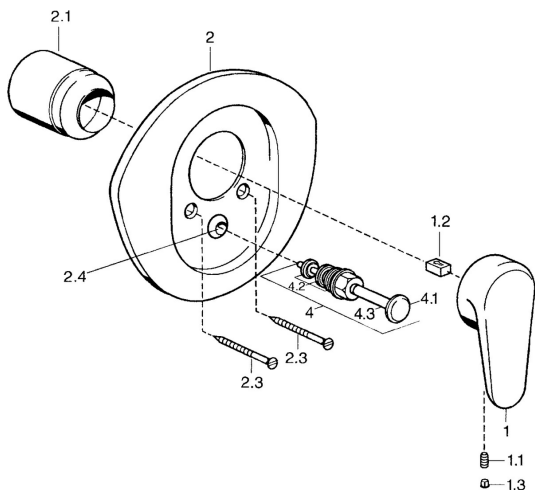

EAN: 4015474683228
static.hansa.com/0384910586

Náhradné diely

SP03849102

	Názov	Kód
1	Ovládacia rukoväť, L=138 mm Chróm Ukončené	59913770
1	Ovládacia rukoväť, 99 mm, red/blue Chróm Ukončené	59913769
1	Ovládacia rukoväť, L=99 mm, (-2011) Chróm	59913768
1.1	Skrutka, M5x8, SW2.5	59904755
1.2	Klzné puzdro	59904778
1.3	Plug, hot/cold	59906705
2	Kryt príruby Chróm/Saténová Ukončené	59911543
2	Kryt príruby Biela Ukončené	59911544
2	Kryt príruby Chróm Ukončené	59911542
2.1	Krytka Ušľachtilá mosadz Ukončené	59906537
2.1	Krytka Chróm	59904820
2.3	Skrutka, M5x65 Biela Ukončené	59906672
2.3	Skrutka, M5x65 Chróm	59904847
2.3	Skrutka, M5x65 Zlatá Ukončené	59904849
2.4	Krytka Eko drez-kapna	59904846
4	Prepínač Zlatá Ukončené	59906392
4	Prepínač Chróm	59911156
4	Prepínač Ušľachtilá mosadz Ukončené	59910904
4.2	Tesnenie sada	59904791
4.3	O-kružok, d 4x1	59902331
N.I.	Nadstavňový segment, 20 mm	59904983