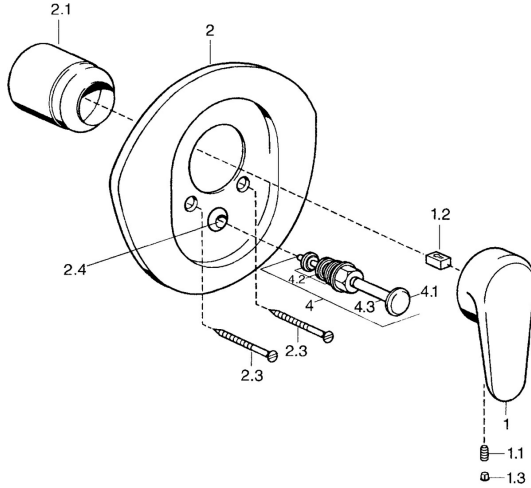

## Reserveonderdelen

### SP03849102

	Naam	Code
1	Hendel, L=138 mm Chroom <span>Stopgezet</span>	59913770
1	Hendel, 99 mm, red/blue Chroom <span>Stopgezet</span>	59913769
1	Hendel, L=99 mm, (-2011) Chroom	59913768
1.1	Schroef, M5x8, SW2.5	59904755
1.2	Joint klassiek uitloop	59904778
1.3	Plug, hot/cold	59906705
2	Afdekplaat Chroom/Satijn <span>Stopgezet</span>	59911543
2	Afdekplaat Wit <span>Stopgezet</span>	59911544
2	Afdekplaat Chroom <span>Stopgezet</span>	59911542
2.1	Kap Edelmessing <span>Stopgezet</span>	59906537
2.1	Kap Chroom	59904820
2.3	Schroef, M5x65 Wit <span>Stopgezet</span>	59906672
2.3	Schroef, M5x65 Chroom	59904847
2.3	Schroef, M5x65 Goud <span>Stopgezet</span>	59904849
2.4	Kapmet begrenzer keuken	59904846
4	Omsteller Goud <span>Stopgezet</span>	59906392
4	Omsteller Chroom	59911156
4	Omsteller Edelmessing <span>Stopgezet</span>	59910904
4.2	Dichting	59904791
4.3	O-ring, d 4x1	59902331
N.I.	Inbouwverlengstuk compleet, 20 mm	59904983