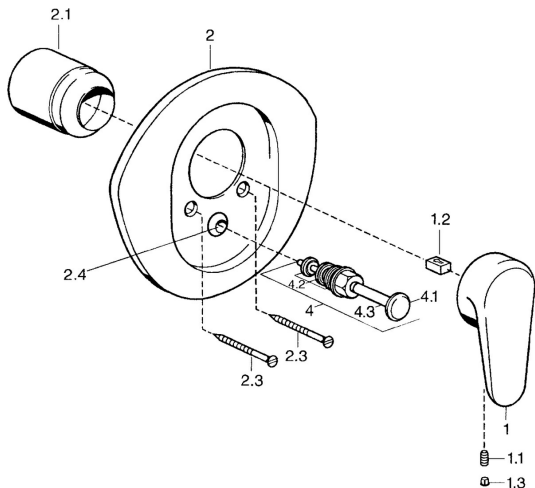

EAN: 4015474683693
static.hansa.com/03849105

Náhradné diely

SP03849102

	Názov	Kód
1	Ovládacía rukoväť, L=138 mm Chróm Ukončené	59913770
1	Ovládacía rukoväť, 99 mm, red/blue Chróm Ukončené	59913769
1	Ovládacía rukoväť, L=99 mm, (-2011) Chróm	59913768
1.1	Skrutka, M5x8, SW2.5	59904755
1.2	Klzné puzdro	59904778
1.3	Plug, hot/cold	59906705
2	Kryt príruby Chróm/Saténová Ukončené	59911543
2	Kryt príruby Biela Ukončené	59911544
2	Kryt príruby Chróm Ukončené	59911542
2.1	Krytka Ušľachtilá mosadz Ukončené	59906537
2.1	Krytka Chróm	59904820
2.3	Skrutka, M5x65 Biela Ukončené	59906672
2.3	Skrutka, M5x65 Chróm	59904847
2.3	Skrutka, M5x65 Zlatá Ukončené	59904849
2.4	Krytka Eko drez-kapna	59904846
4	Prepínač Zlatá Ukončené	59906392
4	Prepínač Chróm	59911156
4	Prepínač Ušľachtilá mosadz Ukončené	59910904
4.2	Tesnenie sada	59904791
4.3	O-krúžok, d 4x1	59902331
N.I.	Nadstavňový segment, 20 mm	59904983