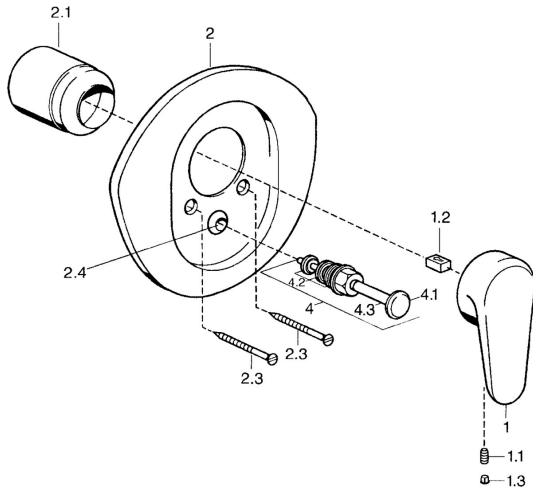

## Reserveonderdelen

### SP03849102

	Naam	Code
1	Hendel, L=138 mm Chroom <span>Stopgezet</span>	59913770
1	Hendel, 99 mm, red/blue Chroom <span>Stopgezet</span>	59913769
1	Hendel, L=99 mm, (-2011) Chroom	59913768
1.1	Schroef, M5x8, SW2.5	59904755
1.2	Joint klassiek uitloop	59904778
1.3	Plug, hot/cold	59906705
2	Afdekplaat Chroom/Satijn <span>Stopgezet</span>	59911543
2	Afdekplaat Wit <span>Stopgezet</span>	59911544
2	Afdekplaat Chroom <span>Stopgezet</span>	59911542
2.1	Kap Edelmessing <span>Stopgezet</span>	59906537
2.1	Kap Chroom	59904820
2.3	Schroef, M5x65 Wit <span>Stopgezet</span>	59906672
2.3	Schroef, M5x65 Chroom	59904847
2.3	Schroef, M5x65 Goud <span>Stopgezet</span>	59904849
2.4	Kapmet begrenzer keuken	59904846
4	Omsteller Goud <span>Stopgezet</span>	59906392
4	Omsteller Chroom	59911156
4	Omsteller Edelmessing <span>Stopgezet</span>	59910904
4.2	Dichting	59904791
4.3	O-ring, d 4x1	59902331
N.I.	Inbouwverlengstuk compleet, 20 mm	59904983