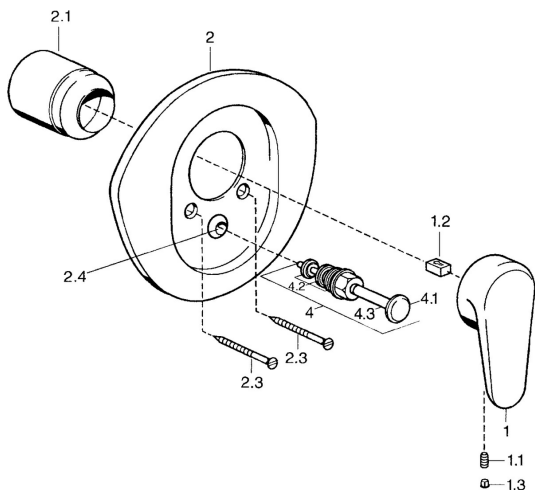

## Pièces de rechange

### SP03849102

	Nom	Code
1	Levier, L=138 mm Chrome <b>Arrêté</b>	59913770
1	Levier, 99 mm, red/blue Chrome <b>Arrêté</b>	59913769
1	Levier, L=99 mm, (-2011) Chrome	59913768
1.1	Vis, M5x8, SW2.5	59904755
1.2	Kit de joints pour bec	59904778
1.3	Bouchon cache trou, hot/cold	59906705
2	Rosaces Chrome/Satin <b>Arrêté</b>	59911543
2	Rosaces Blanc <b>Arrêté</b>	59911544
2	Rosaces Chrome <b>Arrêté</b>	59911542
2.1	Chape Laiton <b>Arrêté</b>	59906537
2.1	Chape Chrome	59904820
2.3	Vis, M5x65 Blanc <b>Arrêté</b>	59906672
2.3	Vis, M5x65 Chrome	59904847
2.3	Vis, M5x65 Or <b>Arrêté</b>	59904849
2.4	Chape crantée	59904846
4	Inverseur Or <b>Arrêté</b>	59906392
4	Inverseur Chrome	59911156
4	Inverseur Laiton <b>Arrêté</b>	59910904
4.2	Set de fixation pour bec	59904791
4.3	Joint, d 4x1	59902331
N.I.	Rallonge pour mitigeur encastrés, 20 mm	59904983