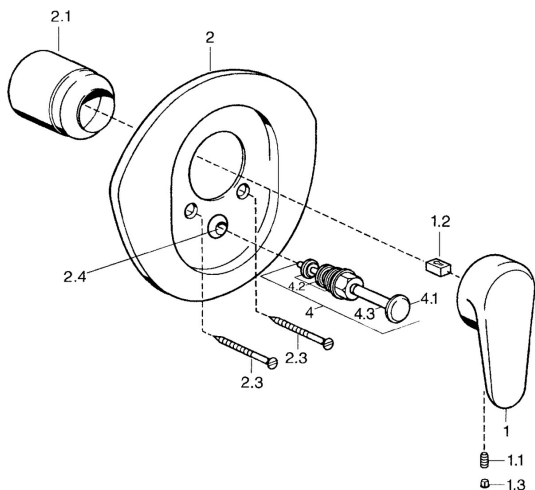

EAN: 4015474526365
static.hansa.com/03849103

Náhradné diely

SP03849102

	Názov	Kód
1	Ovládacía rukoväť, L=138 mm Chróm Ukončené	59913770
1	Ovládacía rukoväť, 99 mm, red/blue Chróm Ukončené	59913769
1	Ovládacía rukoväť, L=99 mm, (-2011) Chróm	59913768
1.1	Skrutka, M5x8, SW2.5	59904755
1.2	Klzné puzdro	59904778
1.3	Plug, hot/cold	59906705
2	Kryt príruby Chróm/Saténová Ukončené	59911543
2	Kryt príruby Biela Ukončené	59911544
2	Kryt príruby Chróm Ukončené	59911542
2.1	Krytka Ušľachtilá mosadz Ukončené	59906537
2.1	Krytka Chróm	59904820
2.3	Skrutka, M5x65 Biela Ukončené	59906672
2.3	Skrutka, M5x65 Chróm	59904847
2.3	Skrutka, M5x65 Zlatá Ukončené	59904849
2.4	Krytka Eko drez-kapna	59904846
4	Prepínač Zlatá Ukončené	59906392
4	Prepínač Chróm	59911156
4	Prepínač Ušľachtilá mosadz Ukončené	59910904
4.2	Tesnenie sada	59904791
4.3	O-krúžok, d 4x1	59902331
N.I.	Nadstavňový segment, 20 mm	59904983