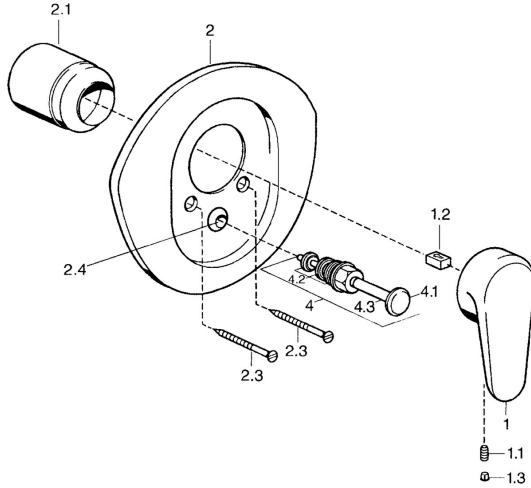

EAN: 4015474526365
static.hansa.com/03849103

Reserveonderdelen

SP03849102

	Naam	Code
1	Hendel, L=138 mm Chroom Stopgezet	59913770
1	Hendel, 99 mm, red/blue Chroom Stopgezet	59913769
1	Hendel, L=99 mm, (-2011) Chroom	59913768
1.1	Schroef, M5x8, SW2.5	59904755
1.2	Joint klassiek uitloop	59904778
1.3	Plug, hot/cold	59906705
2	Afdekplaat Chroom/Satijn Stopgezet	59911543
2	Afdekplaat Wit Stopgezet	59911544
2	Afdekplaat Chroom Stopgezet	59911542
2.1	Kap Edelmessing Stopgezet	59906537
2.1	Kap Chroom	59904820
2.3	Schroef, M5x65 Wit Stopgezet	59906672
2.3	Schroef, M5x65 Chroom	59904847
2.3	Schroef, M5x65 Goud Stopgezet	59904849
2.4	Kapmet begrenzer keuken	59904846
4	Omsteller Goud Stopgezet	59906392
4	Omsteller Chroom	59911156
4	Omsteller Edelmessing Stopgezet	59910904
4.2	Dichting	59904791
4.3	O-ring, d 4x1	59902331
N.I.	Inbouwverlengstuk compleet, 20 mm	59904983