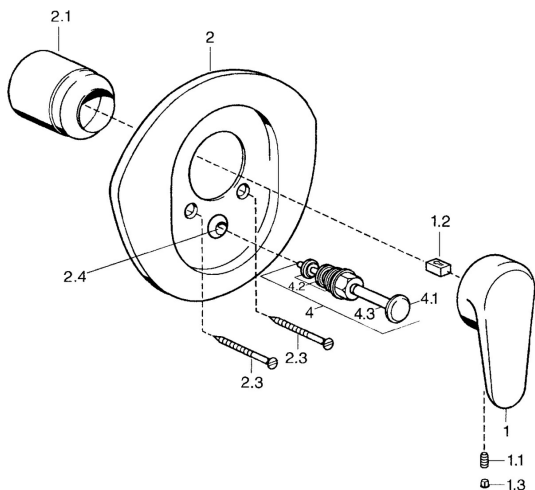

EAN: 4015474682689
static.hansa.com/0384910286

Náhradné diely

SP03849102

	Názov	Kód
1	Ovládacia rukoväť, L=138 mm Chróm Ukončené	59913770
1	Ovládacia rukoväť, 99 mm, red/blue Chróm Ukončené	59913769
1	Ovládacia rukoväť, L=99 mm, (-2011) Chróm	59913768
1.1	Skrutka, M5x8, SW2.5	59904755
1.2	Klzné puzdro	59904778
1.3	Plug, hot/cold	59906705
2	Kryt príruby Chróm/Saténová Ukončené	59911543
2	Kryt príruby Biela Ukončené	59911544
2	Kryt príruby Chróm Ukončené	59911542
2.1	Krytka Ušľachtilá mosadz Ukončené	59906537
2.1	Krytka Chróm	59904820
2.3	Skrutka, M5x65 Biela Ukončené	59906672
2.3	Skrutka, M5x65 Chróm	59904847
2.3	Skrutka, M5x65 Zlatá Ukončené	59904849
2.4	Krytka Eko drez-kapna	59904846
4	Prepínač Zlatá Ukončené	59906392
4	Prepínač Chróm	59911156
4	Prepínač Ušľachtilá mosadz Ukončené	59910904
4.2	Tesnenie sada	59904791
4.3	O-krúžok, d 4x1	59902331
N.I.	Nadstavňový segment, 20 mm	59904983