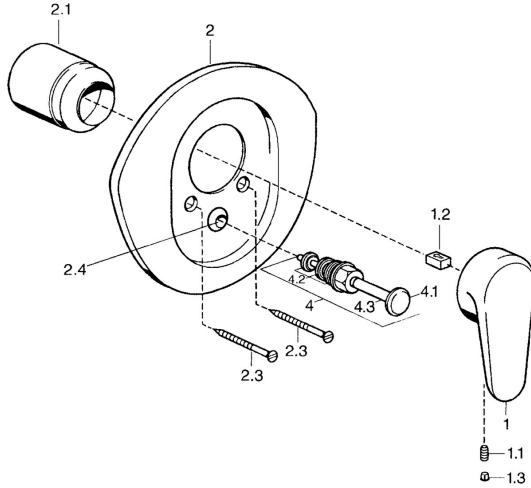

EAN: 4015474682689
static.hansa.com/0384910286

Reserveonderdelen

SP03849102

	Naam	Code
1	Hendel, L=138 mm Chroom Stopgezet	59913770
1	Hendel, 99 mm, red/blue Chroom Stopgezet	59913769
1	Hendel, L=99 mm, (-2011) Chroom	59913768
1.1	Schroef, M5x8, SW2.5	59904755
1.2	Joint klassiek uitloop	59904778
1.3	Plug, hot/cold	59906705
2	Afdekplaat Chroom/Satijn Stopgezet	59911543
2	Afdekplaat Wit Stopgezet	59911544
2	Afdekplaat Chroom Stopgezet	59911542
2.1	Kap Edelmessing Stopgezet	59906537
2.1	Kap Chroom	59904820
2.3	Schroef, M5x65 Wit Stopgezet	59906672
2.3	Schroef, M5x65 Chroom	59904847
2.3	Schroef, M5x65 Goud Stopgezet	59904849
2.4	Kapmet begrenzer keuken	59904846
4	Omsteller Goud Stopgezet	59906392
4	Omsteller Chroom	59911156
4	Omsteller Edelmessing Stopgezet	59910904
4.2	Dichting	59904791
4.3	O-ring, d 4x1	59902331
N.I.	Inbouwverlengstuk compleet, 20 mm	59904983