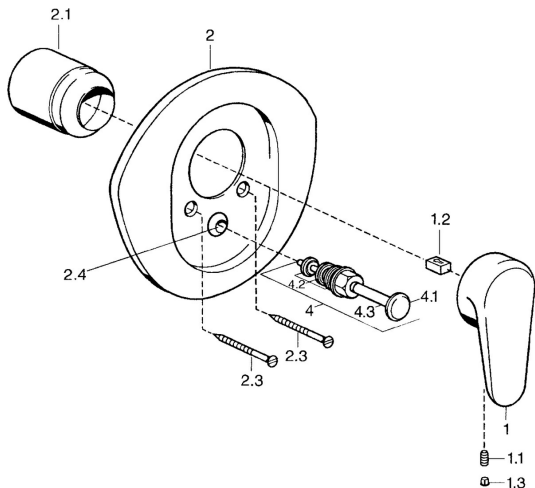

EAN: 4015474682689
static.hansa.com/0384910286

Parti di ricambio

SP03849102

	Nome	Codice
1	Leva, L=138 mm Cromo Fuori produzione	59913770
1	Leva, 99 mm, red/blue Cromo Fuori produzione	59913769
1	Leva, L=99 mm, (-2011) Cromo	59913768
1.1	Screw, M5x8, SW2.5	59904755
1.2	Adattatore	59904778
1.3	Tappo, hot/cold	59906705
2	Piastra Cromo/Satinato Fuori produzione	59911543
2	Piastra Bianco Fuori produzione	59911544
2	Piastra Cromo Fuori produzione	59911542
2.1	Cappuccio Ottone lucido Fuori produzione	59906537
2.1	Cappuccio Cromo	59904820
2.3	Screw, M5x65 Bianco Fuori produzione	59906672
2.3	Screw, M5x65 Cromo	59904847
2.3	Screw, M5x65 Oro Fuori produzione	59904849
2.4	Pezzi di guida	59904846
4	Deviatore Oro Fuori produzione	59906392
4	Deviatore Cromo	59911156
4	Deviatore Ottone lucido Fuori produzione	59910904
4.2	Kit di guarnizione	59904791
4.3	O-ring, d 4x1	59902331
N.I.	Prolunga, 20 mm	59904983