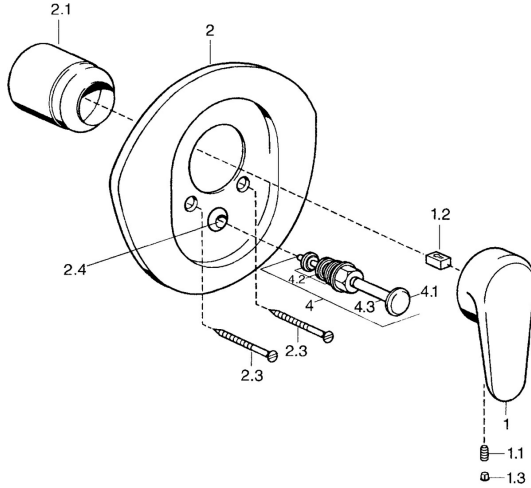

EAN: 4015474682689
static.hansa.com/0384910286

Ersatzteile

SP03849102

	Name	Art.-Nr.
1	Hebel, L=138 mm Chrom Ausgelaufen	59913770
1	Hebel, 99 mm, red/blue Chrom Ausgelaufen	59913769
1	Hebel, L=99 mm, (-2011) Chrom	59913768
1.1	Schraube, M5x8, SW2.5	59904755
1.2	Kunststoffadapter	59904778
1.3	Blindstopfen, hot/cold	59906705
2	Rosette Chrom/Seidenmatt Ausgelaufen	59911543
2	Rosette Weiss Ausgelaufen	59911544
2	Rosette Chrom Ausgelaufen	59911542
2.1	Abdeckkappe Edelmessing Ausgelaufen	59906537
2.1	Abdeckkappe Chrom	59904820
2.3	Schraube, M5x65 Weiss Ausgelaufen	59906672
2.3	Schraube, M5x65 Chrom	59904847
2.3	Schraube, M5x65 Gold Ausgelaufen	59904849
2.4	Führungsstück	59904846
4	Umsteller, automatisch Gold Ausgelaufen	59906392
4	Umsteller, automatisch Chrom	59911156
4	Umstellung Edelmessing Ausgelaufen	59910904
4.2	Dichtungskit	59904791
4.3	O-Ring, d 4x1	59902331
N.I.	Verlängerungssatz, 20 mm	59904983