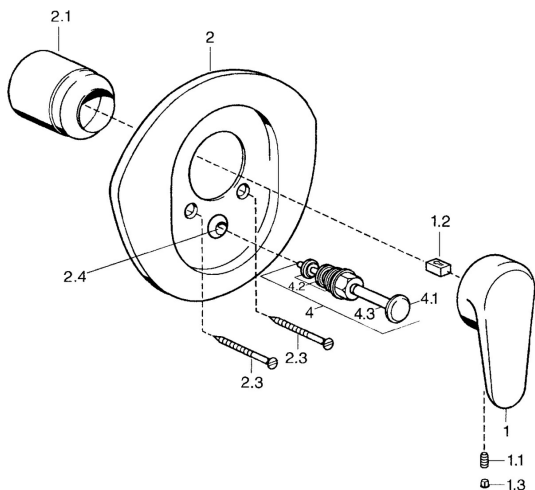

EAN: 4015474682689
static.hansa.com/0384910286

Náhradní díly

SP03849102

	Název	Kód
1	Páka, L=138 mm Chrom Ukončeno	59913770
1	Páka, 99 mm, red/blue Chrom Ukončeno	59913769
1	Páka, L=99 mm, (-2011) Chrom	59913768
1.1	Šroub, M5x8, SW2.5	59904755
1.2	Kluzné pouzdro (osazené)	59904778
1.3	Plug, hot/cold	59906705
2	Kryt příruby Chrom/saténová Ukončeno	59911543
2	Kryt příruby Bílá Ukončeno	59911544
2	Kryt příruby Chrom Ukončeno	59911542
2.1	Krytka Ušlechtilá mosaz Ukončeno	59906537
2.1	Krytka Chrom	59904820
2.3	Šroub, M5x65 Bílá Ukončeno	59906672
2.3	Šroub, M5x65 Chrom	59904847
2.3	Šroub, M5x65 Zlatá Ukončeno	59904849
2.4	Krytka Eko dřez	59904846
4	Přepínač Zlatá Ukončeno	59906392
4	Přepínač Chrom	59911156
4	Přepínač Ušlechtilá mosaz Ukončeno	59910904
4.2	Těsnící sada	59904791
4.3	O-kroužek, d 4x1	59902331
N.I.	Nástavec-sada, 20 mm	59904983