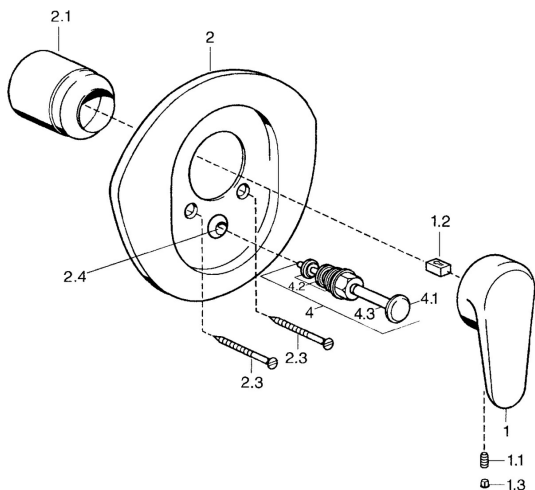

### SP03849102

	Názov	Kód
1	Ovládacia rukoväť, L=138 mm Chróm <b>Ukončené</b>	59913770
1	Ovládacia rukoväť, 99 mm, red/blue Chróm <b>Ukončené</b>	59913769
1	Ovládacia rukoväť, L=99 mm, (-2011) Chróm	59913768
1.1	Skrutka, M5x8, SW2.5	59904755
1.2	Klzné puzdro	59904778
1.3	Plug, hot/cold	59906705
2	Kryt príruby Chróm/Saténová <b>Ukončené</b>	59911543
2	Kryt príruby Biela <b>Ukončené</b>	59911544
2	Kryt príruby Chróm <b>Ukončené</b>	59911542
2.1	Krytka Ušľachtilá mosadz <b>Ukončené</b>	59906537
2.1	Krytka Chróm	59904820
2.3	Skrutka, M5x65 Biela <b>Ukončené</b>	59906672
2.3	Skrutka, M5x65 Chróm	59904847
2.3	Skrutka, M5x65 Zlatá <b>Ukončené</b>	59904849
2.4	Krytka Eko drez-kapna	59904846
4	Prepínač Zlatá <b>Ukončené</b>	59906392
4	Prepínač Chróm	59911156
4	Prepínač Ušľachtilá mosadz <b>Ukončené</b>	59910904
4.2	Tesnenie sada	59904791
4.3	O-kružok, d 4x1	59902331
N.I.	Nadstavňový segment, 20 mm	59904983