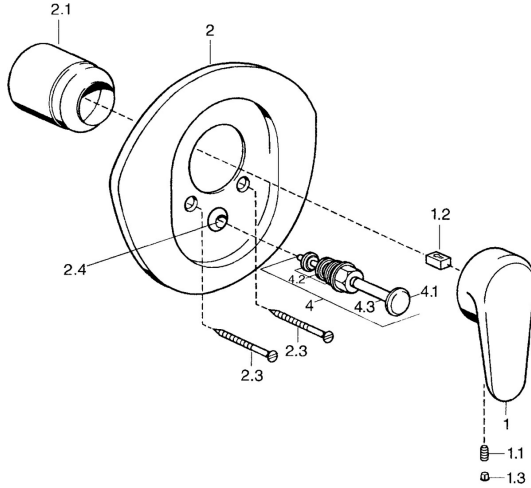

EAN: 4015474682696
static.hansa.com/03849102

Reserveonderdelen

SP03849102

	Naam	Code
1	Hendel, L=138 mm Chroom Stopgezet	59913770
1	Hendel, 99 mm, red/blue Chroom Stopgezet	59913769
1	Hendel, L=99 mm, (-2011) Chroom	59913768
1.1	Schroef, M5x8, SW2.5	59904755
1.2	Joint klassiek uitloop	59904778
1.3	Plug, hot/cold	59906705
2	Afdekplaat Chroom/Satijn Stopgezet	59911543
2	Afdekplaat Wit Stopgezet	59911544
2	Afdekplaat Chroom Stopgezet	59911542
2.1	Kap Edelmessing Stopgezet	59906537
2.1	Kap Chroom	59904820
2.3	Schroef, M5x65 Wit Stopgezet	59906672
2.3	Schroef, M5x65 Chroom	59904847
2.3	Schroef, M5x65 Goud Stopgezet	59904849
2.4	Kapmet begrenzer keuken	59904846
4	Omsteller Goud Stopgezet	59906392
4	Omsteller Chroom	59911156
4	Omsteller Edelmessing Stopgezet	59910904
4.2	Dichting	59904791
4.3	O-ring, d 4x1	59902331
N.I.	Inbouwverlengstuk compleet, 20 mm	59904983