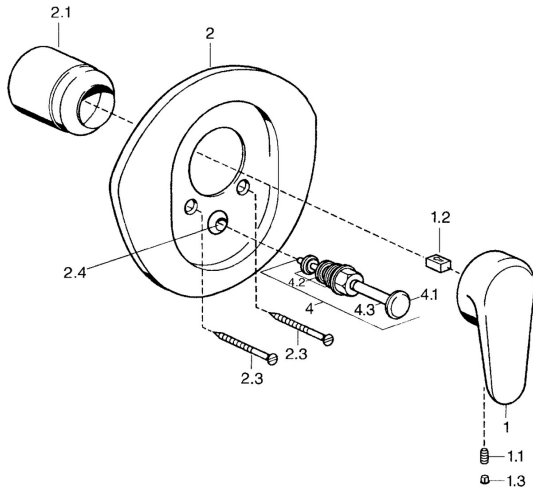

EAN: 4015474682696
static.hansa.com/03849102

Parti di ricambio

SP03849102

	Nome	Codice
1	Leva, L=138 mm Cromo Fuori produzione	59913770
1	Leva, 99 mm, red/blue Cromo Fuori produzione	59913769
1	Leva, L=99 mm, (-2011) Cromo	59913768
1.1	Screw, M5x8, SW2.5	59904755
1.2	Adattatore	59904778
1.3	Tappo, hot/cold	59906705
2	Piastra Cromo/Satinato Fuori produzione	59911543
2	Piastra Bianco Fuori produzione	59911544
2	Piastra Cromo Fuori produzione	59911542
2.1	Cappuccio Ottone lucido Fuori produzione	59906537
2.1	Cappuccio Cromo	59904820
2.3	Screw, M5x65 Bianco Fuori produzione	59906672
2.3	Screw, M5x65 Cromo	59904847
2.3	Screw, M5x65 Oro Fuori produzione	59904849
2.4	Pezzi di guida	59904846
4	Deviatore Oro Fuori produzione	59906392
4	Deviatore Cromo	59911156
4	Deviatore Ottone lucido Fuori produzione	59910904
4.2	Kit di guarnizione	59904791
4.3	O-ring, d 4x1	59902331
N.I.	Prolunga, 20 mm	59904983