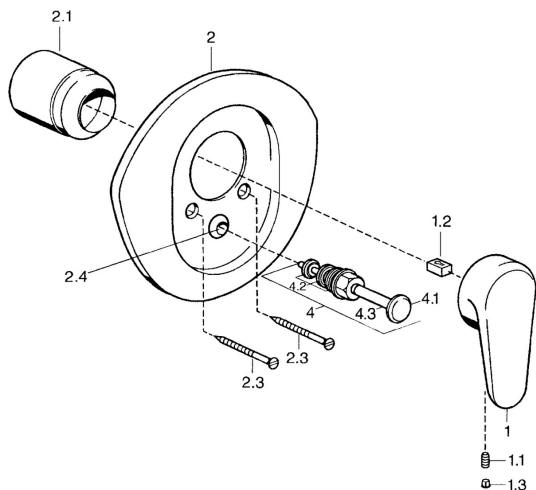

## Pièces de rechange

### SP03849102

	Nom	Code
1	Levier, L=138 mm Chrome <b>Arrêté</b>	59913770
1	Levier, 99 mm, red/blue Chrome <b>Arrêté</b>	59913769
1	Levier, L=99 mm, (-2011) Chrome	59913768
1.1	Vis, M5x8, SW2.5	59904755
1.2	Kit de joints pour bec	59904778
1.3	Bouchon cache trou, hot/cold	59906705
2	Rosaces Chrome/Satin <b>Arrêté</b>	59911543
2	Rosaces Blanc <b>Arrêté</b>	59911544
2	Rosaces Chrome <b>Arrêté</b>	59911542
2.1	Chape Laiton <b>Arrêté</b>	59906537
2.1	Chape Chrome	59904820
2.3	Vis, M5x65 Blanc <b>Arrêté</b>	59906672
2.3	Vis, M5x65 Chrome	59904847
2.3	Vis, M5x65 Or <b>Arrêté</b>	59904849
2.4	Chape crantée	59904846
4	Inverseur Or <b>Arrêté</b>	59906392
4	Inverseur Chrome	59911156
4	Inverseur Laiton <b>Arrêté</b>	59910904
4.2	Set de fixation pour bec	59904791
4.3	Joint, d 4x1	59902331
N.I.	Rallonge pour mitigeur encastrés, 20 mm	59904983