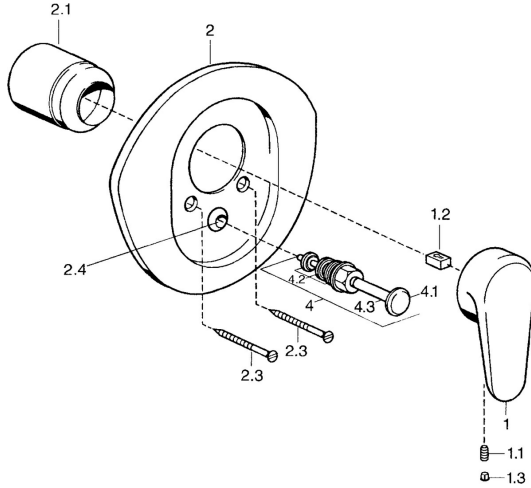

EAN: 4015474682696
static.hansa.com/03849102

Ersatzteile

SP03849102

	Name	Art.-Nr.
1	Hebel, L=138 mm Chrom Ausgelaufen	59913770
1	Hebel, 99 mm, red/blue Chrom Ausgelaufen	59913769
1	Hebel, L=99 mm, (-2011) Chrom	59913768
1.1	Schraube, M5x8, SW2.5	59904755
1.2	Kunststoffadapter	59904778
1.3	Blindstopfen, hot/cold	59906705
2	Rosette Chrom/Seidenmatt Ausgelaufen	59911543
2	Rosette Weiss Ausgelaufen	59911544
2	Rosette Chrom Ausgelaufen	59911542
2.1	Abdeckkappe Edelmessing Ausgelaufen	59906537
2.1	Abdeckkappe Chrom	59904820
2.3	Schraube, M5x65 Weiss Ausgelaufen	59906672
2.3	Schraube, M5x65 Chrom	59904847
2.3	Schraube, M5x65 Gold Ausgelaufen	59904849
2.4	Führungsstück	59904846
4	Umsteller, automatisch Gold Ausgelaufen	59906392
4	Umsteller, automatisch Chrom	59911156
4	Umstellung Edelmessing Ausgelaufen	59910904
4.2	Dichtungskit	59904791
4.3	O-Ring, d 4x1	59902331
N.I.	Verlängerungssatz, 20 mm	59904983