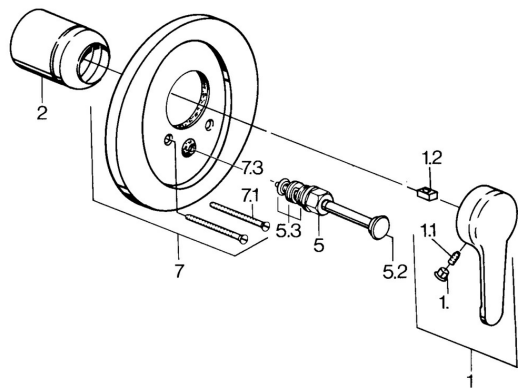

### SP03849101

	Názov	Kód
1	Ovládacía rukoväť, L=99 mm, (-2011) Chróm	59913768
1.1	Skrutka, M5x8, SW2,5	59904755
1.2	Klzné puzdro	59904778
1.3	Plug, hot/cold	59906705
2	Krytka Chróm	59904820
5	Prepínač Biela <b>Ukončené</b>	59910901
5	Prepínač Chróm	59911156
5	Prepínač Chróm/Saténová <b>Ukončené</b>	59910903
5	Prepínač Ušľachtilá mosadz <b>Ukončené</b>	59910904
5.2	Tlačidlo Chróm	59904828
5.3	Tesnenie sada	59904791
7	Príruba <b>Ukončené</b>	59906538
7.1	Skrutka, M5x65 Chróm	59904847
7.1	Skrutka, M5x65 Biela <b>Ukončené</b>	59906672
7.3	Krytka Eko drez-kapna	59904846