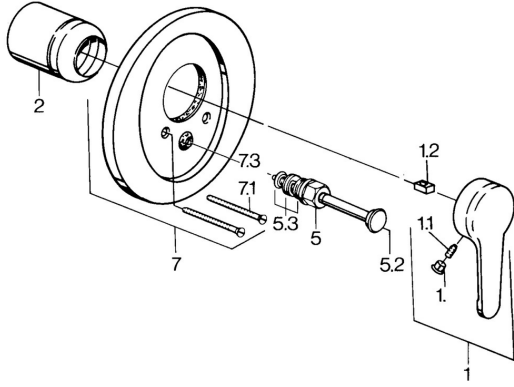

EAN: 4015474597617
static.hansa.com/0384910194

Reserveonderdelen
SP03849101

	Naam	Code
1	Hendel, L=99 mm, (-2011) Chroom	59913768
1.1	Schroef, M5x8, SW2.5	59904755
1.2	Joint klassiek uitloop	59904778
1.3	Plug, hot/cold	59906705
2	Kap Chroom	59904820
5	Omsteller Wit Stopgezet	59910901
5	Omsteller Chroom	59911156
5	Omsteller Chroom/Satijn Stopgezet	59910903
5	Omsteller Edelmessing Stopgezet	59910904
5.2	Push button Chroom	59904828
5.3	Dichting	59904791
7	Flens Stopgezet	59906538
7.1	Schroef, M5x65 Chroom	59904847
7.1	Schroef, M5x65 Wit Stopgezet	59906672
7.3	Kapmet begrenzer keuken	59904846