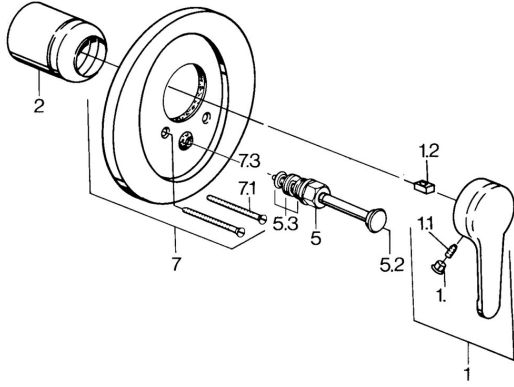

EAN: 4015474597617
static.hansa.com/0384910194

Parti di ricambio

SP03849101

	Nome	Codice
1	Leva, L=99 mm, (-2011) Cromo	59913768
1.1	Screw, M5x8, SW2.5	59904755
1.2	Adattatore	59904778
1.3	Tappo, hot/cold	59906705
2	Cappuccio Cromo	59904820
5	Deviatore Bianco Fuori produzione	59910901
5	Deviatore Cromo	59911156
5	Deviatore Cromo/Satinato Fuori produzione	59910903
5	Deviatore Ottone lucido Fuori produzione	59910904
5.2	Pulsante Cromo	59904828
5.3	Kit di guarnizione	59904791
7	Fflangia Fuori produzione	59906538
7.1	Screw, M5x65 Cromo	59904847
7.1	Screw, M5x65 Bianco Fuori produzione	59906672
7.3	Pezzi di guida	59904846