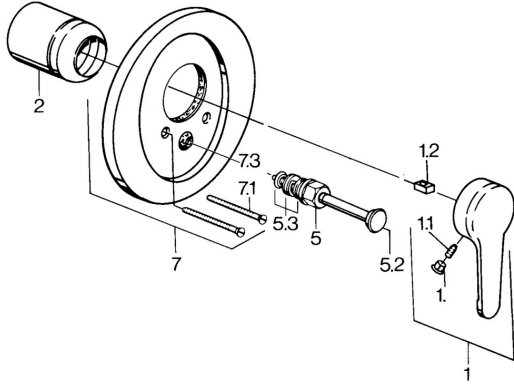

EAN: 4015474597617
static.hansa.com/0384910194

Pièces de rechange

SP03849101

	Nom	Code
1	Levier, L=99 mm, (-2011) Chrome	59913768
1.1	Vis, M5x8, SW2,5	59904755
1.2	Kit de joints pour bec	59904778
1.3	Bouchon cache trou, hot/cold	59906705
2	Chape Chrome	59904820
5	Inverseur Blanc Arrêté	59910901
5	Inverseur Chrome	59911156
5	Inverseur Chrome/Satin Arrêté	59910903
5	Inverseur Laiton Arrêté	59910904
5.2	Bouton brossé Chrome	59904828
5.3	Set de fixation pour bec	59904791
7	Bride Arrêté	59906538
7.1	Vis, M5x65 Chrome	59904847
7.1	Vis, M5x65 Blanc Arrêté	59906672
7.3	Chape crantée	59904846