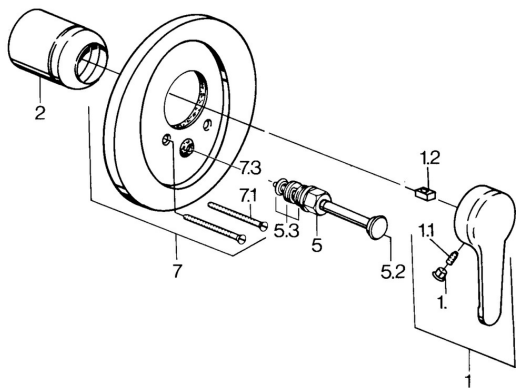

EAN: 4015474597617
static.hansa.com/0384910194

Náhradní díly

SP03849101

	Název	Kód
1	Páka, L=99 mm, (-2011) Chrom	59913768
1.1	Šroub, M5x8, SW2.5	59904755
1.2	Kluzné pouzdro (osazené)	59904778
1.3	Plug, hot/cold	59906705
2	Krytka Chrom	59904820
5	Přepínač Bílá Ukončeno	59910901
5	Přepínač Chrom	59911156
5	Přepínač Chrom/saténová Ukončeno	59910903
5	Přepínač Ušlechtilá mosaz Ukončeno	59910904
5.2	Tlačítko Chrom	59904828
5.3	Těsnící sada	59904791
7	Příruba Ukončeno	59906538
7.1	Šroub, M5x65 Chrom	59904847
7.1	Šroub, M5x65 Bílá Ukončeno	59906672
7.3	Krytka Eko dřez	59904846