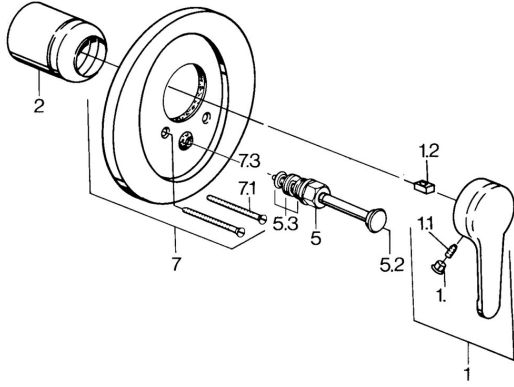

EAN: 4015474597594
static.hansa.com/0384910193

Reserveonderdelen
SP03849101

	Naam	Code
1	Hendel, L=99 mm, (-2011) Chroom	59913768
1.1	Schroef, M5x8, SW2.5	59904755
1.2	Joint klassiek uitloop	59904778
1.3	Plug, hot/cold	59906705
2	Kap Chroom	59904820
5	Omsteller Wit Stopgezet	59910901
5	Omsteller Chroom	59911156
5	Omsteller Chroom/Satijn Stopgezet	59910903
5	Omsteller Edelmessing Stopgezet	59910904
5.2	Push button Chroom	59904828
5.3	Dichting	59904791
7	Flens Stopgezet	59906538
7.1	Schroef, M5x65 Chroom	59904847
7.1	Schroef, M5x65 Wit Stopgezet	59906672
7.3	Kapmet begrenzer keuken	59904846