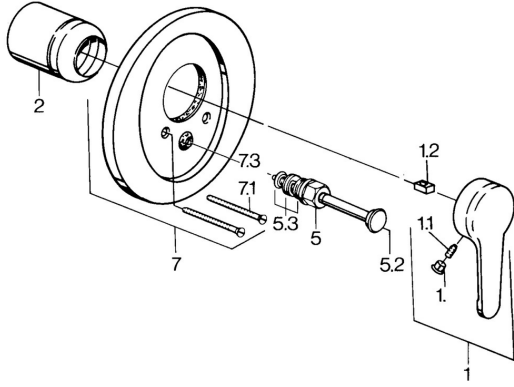

EAN: 4015474597594
static.hansa.com/0384910193

Parti di ricambio

SP03849101

	Nome	Codice
1	Leva, L=99 mm, (-2011) Cromo	59913768
1.1	Screw, M5x8, SW2.5	59904755
1.2	Adattatore	59904778
1.3	Tappo, hot/cold	59906705
2	Cappuccio Cromo	59904820
5	Deviatore Bianco Fuori produzione	59910901
5	Deviatore Cromo	59911156
5	Deviatore Cromo/Satinato Fuori produzione	59910903
5	Deviatore Ottone lucido Fuori produzione	59910904
5.2	Pulsante Cromo	59904828
5.3	Kit di guarnizione	59904791
7	Fflangia Fuori produzione	59906538
7.1	Screw, M5x65 Cromo	59904847
7.1	Screw, M5x65 Bianco Fuori produzione	59906672
7.3	Pezzi di guida	59904846