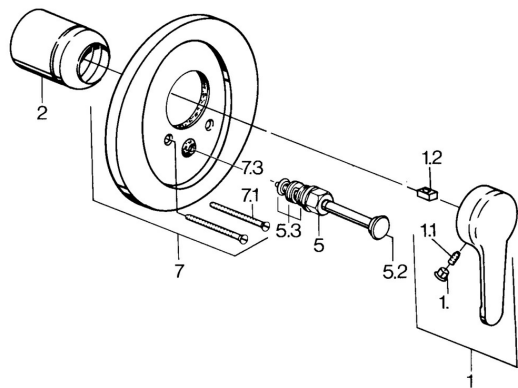

EAN: 4015474597594

static.hansa.com/0384910193
Pièces de rechange
SP03849101

	Nom	Code
1	Levier, L=99 mm, (-2011) Chrome	59913768
1.1	Vis, M5x8, SW2,5	59904755
1.2	Kit de joints pour bec	59904778
1.3	Bouchon cache trou, hot/cold	59906705
2	Chape Chrome	59904820
5	Inverseur Blanc Arrêté	59910901
5	Inverseur Chrome	59911156
5	Inverseur Chrome/Satin Arrêté	59910903
5	Inverseur Laiton Arrêté	59910904
5.2	Bouton brousse Chrome	59904828
5.3	Set de fixation pour bec	59904791
7	Bride Arrêté	59906538
7.1	Vis, M5x65 Chrome	59904847
7.1	Vis, M5x65 Blanc Arrêté	59906672
7.3	Chape crantée	59904846