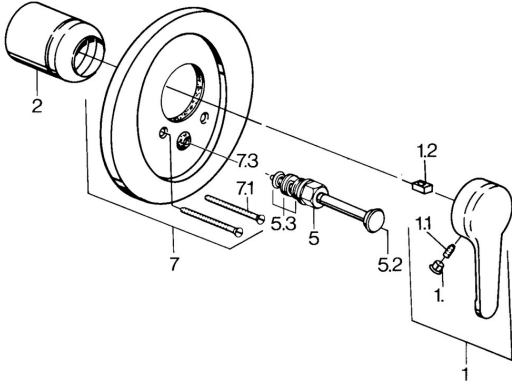

EAN: 4015474597594
static.hansa.com/0384910193

Ersatzteile

SP03849101

	Name	Art.-Nr.
1	Hebel, L=99 mm, (-2011) Chrom	59913768
1.1	Schraube, M5x8, SW2.5	59904755
1.2	Kunststoffadapter	59904778
1.3	Blindstopfen, hot/cold	59906705
2	Abdeckkappe Chrom	59904820
5	Umstellung Weiss Ausgelaufen	59910901
5	Umsteller, automatisch Chrom	59911156
5	Umstellung Chrom/Seidenmatt Ausgelaufen	59910903
5	Umstellung Edelmessing Ausgelaufen	59910904
5.2	Druckknopf Chrom	59904828
5.3	Dichtungskit	59904791
7	Flansch Ausgelaufen	59906538
7.1	Schraube, M5x65 Chrom	59904847
7.1	Schraube, M5x65 Weiss Ausgelaufen	59906672
7.3	Führungsstück	59904846