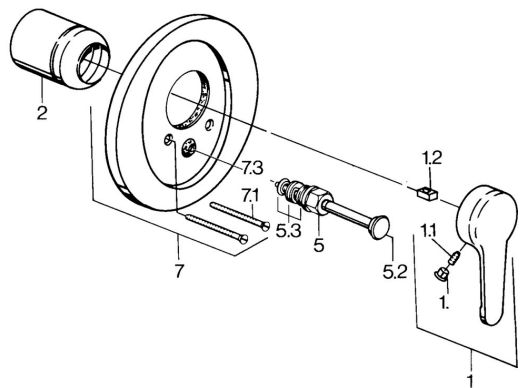

EAN: 4015474597587
static.hansa.com/0384910192

Náhradné diely

SP03849101

	Názov	Kód
1	Ovládacía rukoväť, L=99 mm, (-2011) Chróm	59913768
1.1	Skrutka, M5x8, SW2,5	59904755
1.2	Klzné puzdro	59904778
1.3	Plug, hot/cold	59906705
2	Krytka Chróm	59904820
5	Prepínač Biela Ukončené	59910901
5	Prepínač Chróm	59911156
5	Prepínač Chróm/Saténová Ukončené	59910903
5	Prepínač Ušľachtilá mosadz Ukončené	59910904
5.2	Tlačidlo Chróm	59904828
5.3	Tesnenie sada	59904791
7	Príruba Ukončené	59906538
7.1	Skrutka, M5x65 Chróm	59904847
7.1	Skrutka, M5x65 Biela Ukončené	59906672
7.3	Krytka Eko drez-kapna	59904846