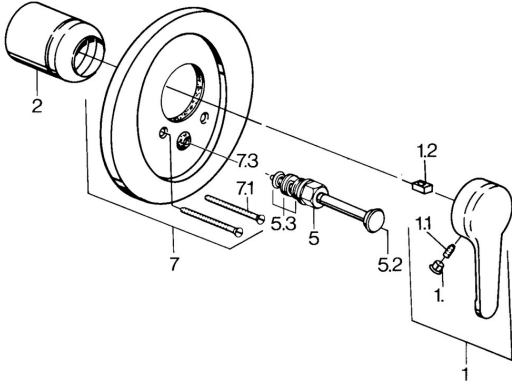

EAN: 4015474597587
static.hansa.com/0384910192

Reserveonderdelen
SP03849101

	Naam	Code
1	Hendel, L=99 mm, (-2011) Chroom	59913768
1.1	Schroef, M5x8, SW2.5	59904755
1.2	Joint klassiek uitloop	59904778
1.3	Plug, hot/cold	59906705
2	Kap Chroom	59904820
5	Omsteller Wit Stopgezet	59910901
5	Omsteller Chroom	59911156
5	Omsteller Chroom/Satijn Stopgezet	59910903
5	Omsteller Edelmessing Stopgezet	59910904
5.2	Push button Chroom	59904828
5.3	Dichting	59904791
7	Flens Stopgezet	59906538
7.1	Schroef, M5x65 Chroom	59904847
7.1	Schroef, M5x65 Wit Stopgezet	59906672
7.3	Kapmet begrenzer keuken	59904846