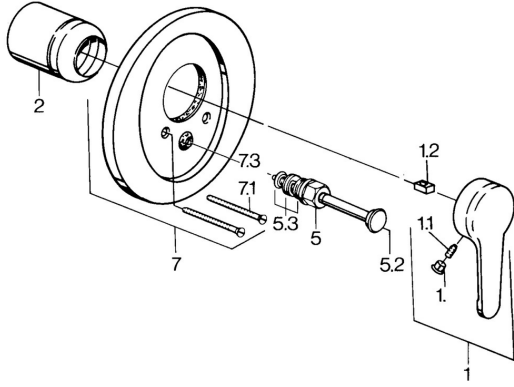

## Parti di ricambio

### SP03849101

	Nome	Codice
1	Leva, L=99 mm, (-2011) Cromo	59913768
1.1	Screw, M5x8, SW2.5	59904755
1.2	Adattatore	59904778
1.3	Tappo, hot/cold	59906705
2	Cappuccio Cromo	59904820
5	Deviatore Bianco <b>Fuori produzione</b>	59910901
5	Deviatore Cromo	59911156
5	Deviatore Cromo/Satinato <b>Fuori produzione</b>	59910903
5	Deviatore Ottone lucido <b>Fuori produzione</b>	59910904
5.2	Pulsante Cromo	59904828
5.3	Kit di guarnizione	59904791
7	Fflangia <b>Fuori produzione</b>	59906538
7.1	Screw, M5x65 Cromo	59904847
7.1	Screw, M5x65 Bianco <b>Fuori produzione</b>	59906672
7.3	Pezzi di guida	59904846