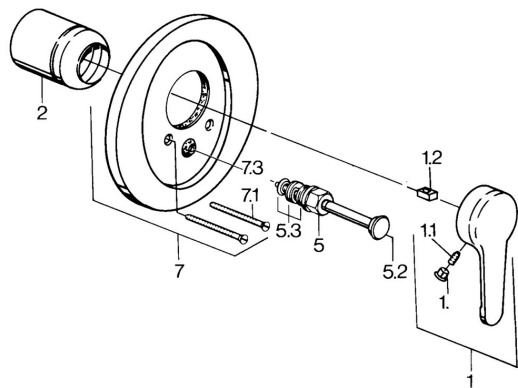

EAN: 4015474597587
static.hansa.com/0384910192

Náhradní díly

SP03849101

	Název	Kód
1	Páka, L=99 mm, (-2011) Chrom	59913768
1.1	Šroub, M5x8, SW2.5	59904755
1.2	Kluzné pouzdro (osazené)	59904778
1.3	Plug, hot/cold	59906705
2	Krytka Chrom	59904820
5	Přepínač Bílá Ukončeno	59910901
5	Přepínač Chrom	59911156
5	Přepínač Chrom/saténová Ukončeno	59910903
5	Přepínač Ušlechtilá mosaz Ukončeno	59910904
5.2	Tlačítko Chrom	59904828
5.3	Těsnící sada	59904791
7	Příruba Ukončeno	59906538
7.1	Šroub, M5x65 Chrom	59904847
7.1	Šroub, M5x65 Bílá Ukončeno	59906672
7.3	Krytka Eko dřez	59904846