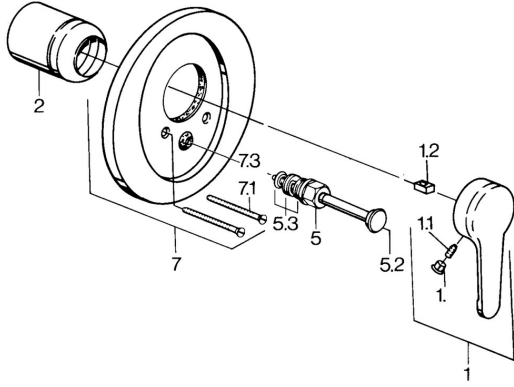

EAN: 4015474597563
static.hansa.com/0384910186

Reserveonderdelen

SP03849101

	Naam	Code
1	Hendel, L=99 mm, (-2011) Chroom	59913768
1.1	Schroef, M5x8, SW2.5	59904755
1.2	Joint klassiek uitloop	59904778
1.3	Plug, hot/cold	59906705
2	Kap Chroom	59904820
5	Omsteller Wit Stopgezet	59910901
5	Omsteller Chroom	59911156
5	Omsteller Chroom/Satijn Stopgezet	59910903
5	Omsteller Edelmessing Stopgezet	59910904
5.2	Push button Chroom	59904828
5.3	Dichting	59904791
7	Flens Stopgezet	59906538
7.1	Schroef, M5x65 Chroom	59904847
7.1	Schroef, M5x65 Wit Stopgezet	59906672
7.3	Kapmet begrenzer keuken	59904846