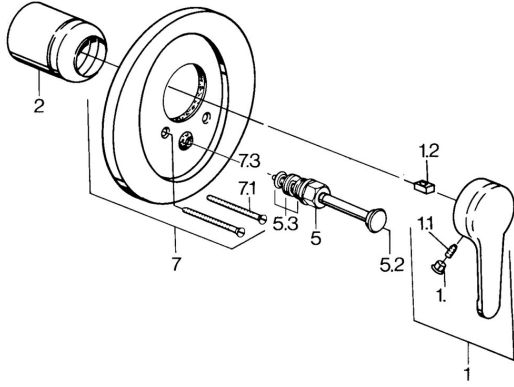

EAN: 4015474597563
static.hansa.com/0384910186

Parti di ricambio

SP03849101

	Nome	Codice
1	Leva, L=99 mm, (-2011) Cromo	59913768
1.1	Screw, M5x8, SW2.5	59904755
1.2	Adattatore	59904778
1.3	Tappo, hot/cold	59906705
2	Cappuccio Cromo	59904820
5	Deviatore Bianco Fuori produzione	59910901
5	Deviatore Cromo	59911156
5	Deviatore Cromo/Satinato Fuori produzione	59910903
5	Deviatore Ottone lucido Fuori produzione	59910904
5.2	Pulsante Cromo	59904828
5.3	Kit di guarnizione	59904791
7	Fflangia Fuori produzione	59906538
7.1	Screw, M5x65 Cromo	59904847
7.1	Screw, M5x65 Bianco Fuori produzione	59906672
7.3	Pezzi di guida	59904846