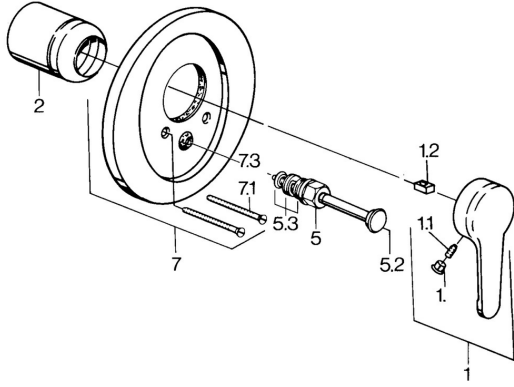

EAN: 4015474597563
static.hansa.com/0384910186

Pièces de rechange

SP03849101

	Nom	Code
1	Levier, L=99 mm, (-2011) Chrome	59913768
1.1	Vis, M5x8, SW2,5	59904755
1.2	Kit de joints pour bec	59904778
1.3	Bouchon cache trou, hot/cold	59906705
2	Chape Chrome	59904820
5	Inverseur Blanc Arrêté	59910901
5	Inverseur Chrome	59911156
5	Inverseur Chrome/Satin Arrêté	59910903
5	Inverseur Laiton Arrêté	59910904
5.2	Bouton brousse Chrome	59904828
5.3	Set de fixation pour bec	59904791
7	Bride Arrêté	59906538
7.1	Vis, M5x65 Chrome	59904847
7.1	Vis, M5x65 Blanc Arrêté	59906672
7.3	Chape crantée	59904846