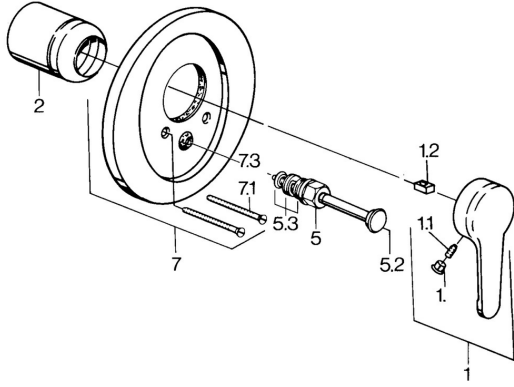

EAN: 4015474597563
static.hansa.com/0384910186

Ersatzteile

SP03849101

	Name	Art.-Nr.
1	Hebel, L=99 mm, (-2011) Chrom	59913768
1.1	Schraube, M5x8, SW2.5	59904755
1.2	Kunststoffadapter	59904778
1.3	Blindstopfen, hot/cold	59906705
2	Abdeckkappe Chrom	59904820
5	Umstellung Weiss Ausgelaufen	59910901
5	Umsteller, automatisch Chrom	59911156
5	Umstellung Chrom/Seidenmatt Ausgelaufen	59910903
5	Umstellung Edelmessing Ausgelaufen	59910904
5.2	Druckknopf Chrom	59904828
5.3	Dichtungskit	59904791
7	Flansch Ausgelaufen	59906538
7.1	Schraube, M5x65 Chrom	59904847
7.1	Schraube, M5x65 Weiss Ausgelaufen	59906672
7.3	Führungsstück	59904846