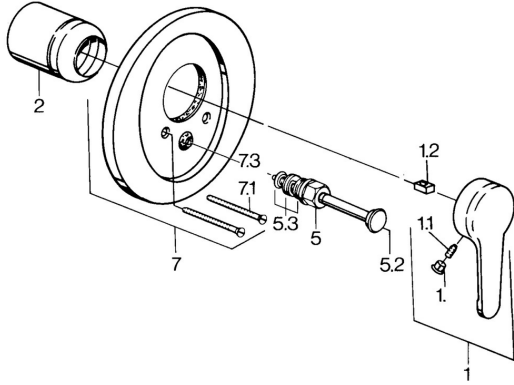

### SP03849101

	Název	Kód
1	Páka, L=99 mm, (-2011) Chrom	59913768
1.1	Šroub, M5x8, SW2.5	59904755
1.2	Kluzné pouzdro (osazené)	59904778
1.3	Plug, hot/cold	59906705
2	Krytka Chrom	59904820
5	Přepínač Bílá <b>Ukončeno</b>	59910901
5	Přepínač Chrom	59911156
5	Přepínač Chrom/saténová <b>Ukončeno</b>	59910903
5	Přepínač Ušlechtilá mosaz <b>Ukončeno</b>	59910904
5.2	Tlačítko Chrom	59904828
5.3	Těsnící sada	59904791
7	Příruba <b>Ukončeno</b>	59906538
7.1	Šroub, M5x65 Chrom	59904847
7.1	Šroub, M5x65 Bílá <b>Ukončeno</b>	59906672
7.3	Krytka Eko dřez	59904846