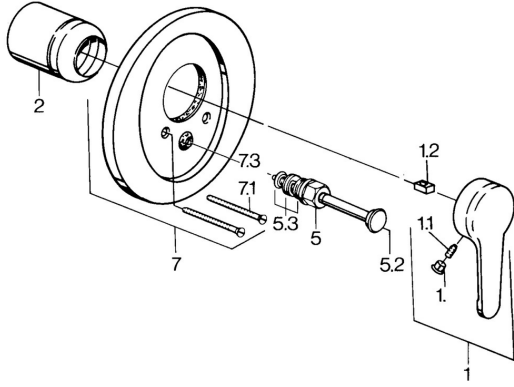

EAN: 4015474597549
static.hansa.com/0384910182

Reserveonderdelen
SP03849101

	Naam	Code
1	Hendel, L=99 mm, (-2011) Chroom	59913768
1.1	Schroef, M5x8, SW2.5	59904755
1.2	Joint klassiek uitloop	59904778
1.3	Plug, hot/cold	59906705
2	Kap Chroom	59904820
5	Omsteller Wit Stopgezet	59910901
5	Omsteller Chroom	59911156
5	Omsteller Chroom/Satijn Stopgezet	59910903
5	Omsteller Edelmessing Stopgezet	59910904
5.2	Push button Chroom	59904828
5.3	Dichting	59904791
7	Flens Stopgezet	59906538
7.1	Schroef, M5x65 Chroom	59904847
7.1	Schroef, M5x65 Wit Stopgezet	59906672
7.3	Kapmet begrenzer keuken	59904846