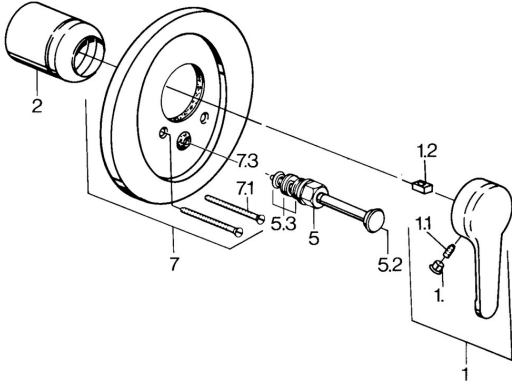

EAN: 4015474597549
static.hansa.com/0384910182

Parti di ricambio

SP03849101

	Nome	Codice
1	Leva, L=99 mm, (-2011) Cromo	59913768
1.1	Screw, M5x8, SW2.5	59904755
1.2	Adattatore	59904778
1.3	Tappo, hot/cold	59906705
2	Cappuccio Cromo	59904820
5	Deviatore Bianco Fuori produzione	59910901
5	Deviatore Cromo	59911156
5	Deviatore Cromo/Satinato Fuori produzione	59910903
5	Deviatore Ottone lucido Fuori produzione	59910904
5.2	Pulsante Cromo	59904828
5.3	Kit di guarnizione	59904791
7	Fflangia Fuori produzione	59906538
7.1	Screw, M5x65 Cromo	59904847
7.1	Screw, M5x65 Bianco Fuori produzione	59906672
7.3	Pezzi di guida	59904846