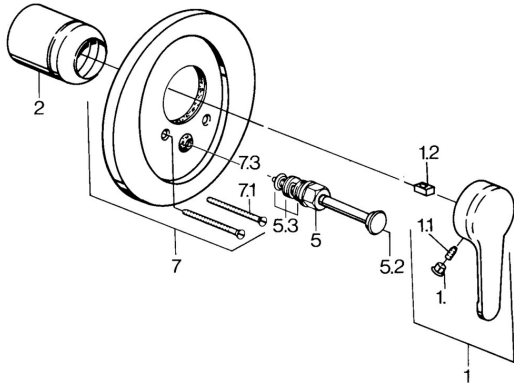

## Pièces de rechange

### SP03849101

	Nom	Code
1	Levier, L=99 mm, (-2011) Chrome	59913768
1.1	Vis, M5x8, SW2,5	59904755
1.2	Kit de joints pour bec	59904778
1.3	Bouchon cache trou, hot/cold	59906705
2	Chape Chrome	59904820
5	Inverseur Blanc <b>Arrêté</b>	59910901
5	Inverseur Chrome	59911156
5	Inverseur Chrome/Satin <b>Arrêté</b>	59910903
5	Inverseur Laiton <b>Arrêté</b>	59910904
5.2	Bouton brousse Chrome	59904828
5.3	Set de fixation pour bec	59904791
7	Bride <b>Arrêté</b>	59906538
7.1	Vis, M5x65 Chrome	59904847
7.1	Vis, M5x65 Blanc <b>Arrêté</b>	59906672
7.3	Chape crantée	59904846