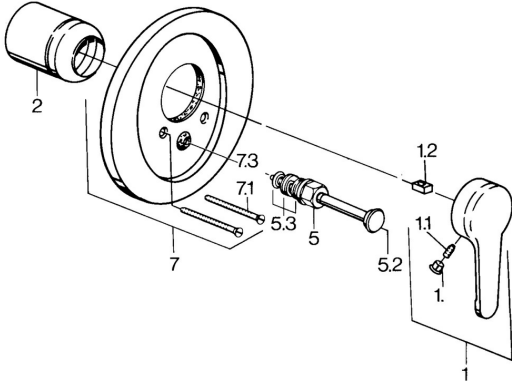

EAN: 4015474597549
static.hansa.com/0384910182

Ersatzteile

SP03849101

| | Name | Art.-Nr. |
|-----|---|----------|
| 1 | Hebel, L=99 mm, (-2011) Chrom | 59913768 |
| 1.1 | Schraube, M5x8, SW2.5 | 59904755 |
| 1.2 | Kunststoffadapter | 59904778 |
| 1.3 | Blindstopfen, hot/cold | 59906705 |
| 2 | Abdeckkappe Chrom | 59904820 |
| 5 | Umstellung Weiss Ausgelaufen | 59910901 |
| 5 | Umsteller, automatisch Chrom | 59911156 |
| 5 | Umstellung Chrom/Seidenmatt Ausgelaufen | 59910903 |
| 5 | Umstellung Edelmessing Ausgelaufen | 59910904 |
| 5.2 | Druckknopf Chrom | 59904828 |
| 5.3 | Dichtungskit | 59904791 |
| 7 | Flansch Ausgelaufen | 59906538 |
| 7.1 | Schraube, M5x65 Chrom | 59904847 |
| 7.1 | Schraube, M5x65 Weiss Ausgelaufen | 59906672 |
| 7.3 | Führungsstück | 59904846 |