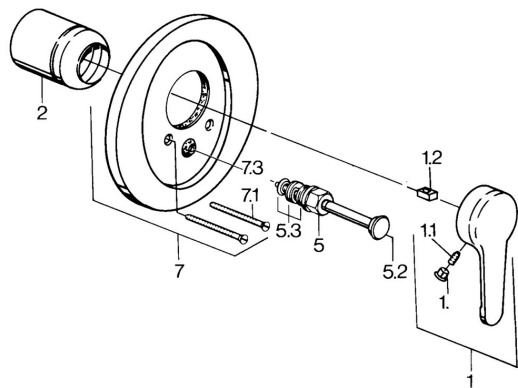

EAN: 4015474597549
static.hansa.com/0384910182

Náhradní díly

SP03849101

	Název	Kód
1	Páka, L=99 mm, (-2011) Chrom	59913768
1.1	Šroub, M5x8, SW2.5	59904755
1.2	Kluzné pouzdro (osazené)	59904778
1.3	Plug, hot/cold	59906705
2	Krytka Chrom	59904820
5	Přepínač Bílá Ukončeno	59910901
5	Přepínač Chrom	59911156
5	Přepínač Chrom/saténová Ukončeno	59910903
5	Přepínač Ušlechtilá mosaz Ukončeno	59910904
5.2	Tlačítko Chrom	59904828
5.3	Těsnící sada	59904791
7	Příruba Ukončeno	59906538
7.1	Šroub, M5x65 Chrom	59904847
7.1	Šroub, M5x65 Bílá Ukončeno	59906672
7.3	Krytka Eko dřez	59904846