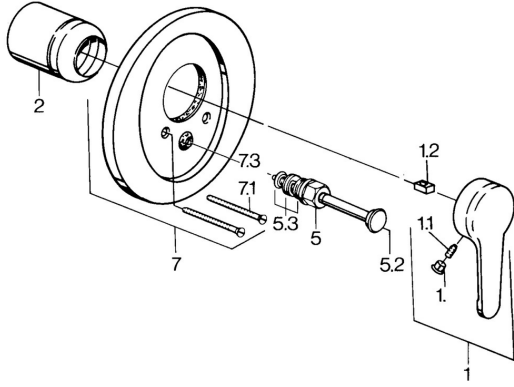

EAN: 4015474603226
static.hansa.com/0384910181

Reserveonderdelen
SP03849101

	Naam	Code
1	Hendel, L=99 mm, (-2011) Chroom	59913768
1.1	Schroef, M5x8, SW2.5	59904755
1.2	Joint klassiek uitloop	59904778
1.3	Plug, hot/cold	59906705
2	Kap Chroom	59904820
5	Omsteller Wit Stopgezet	59910901
5	Omsteller Chroom	59911156
5	Omsteller Chroom/Satijn Stopgezet	59910903
5	Omsteller Edelmessing Stopgezet	59910904
5.2	Push button Chroom	59904828
5.3	Dichting	59904791
7	Flens Stopgezet	59906538
7.1	Schroef, M5x65 Chroom	59904847
7.1	Schroef, M5x65 Wit Stopgezet	59906672
7.3	Kapmet begrenzer keuken	59904846