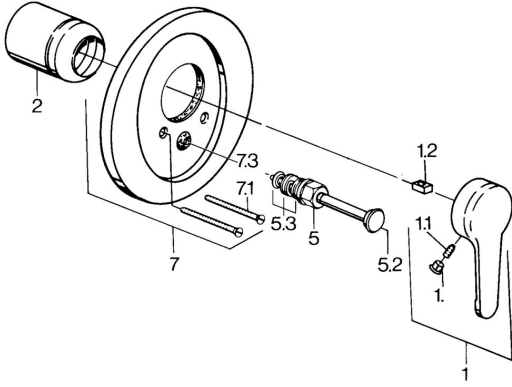

EAN: 4015474603226
static.hansa.com/0384910181

Ersatzteile

SP03849101

	Name	Art.-Nr.
1	Hebel, L=99 mm, (-2011) Chrom	59913768
1.1	Schraube, M5x8, SW2.5	59904755
1.2	Kunststoffadapter	59904778
1.3	Blindstopfen, hot/cold	59906705
2	Abdeckkappe Chrom	59904820
5	Umstellung Weiss Ausgelaufen	59910901
5	Umsteller, automatisch Chrom	59911156
5	Umstellung Chrom/Seidenmatt Ausgelaufen	59910903
5	Umstellung Edelmessing Ausgelaufen	59910904
5.2	Druckknopf Chrom	59904828
5.3	Dichtungskit	59904791
7	Flansch Ausgelaufen	59906538
7.1	Schraube, M5x65 Chrom	59904847
7.1	Schraube, M5x65 Weiss Ausgelaufen	59906672
7.3	Führungsstück	59904846