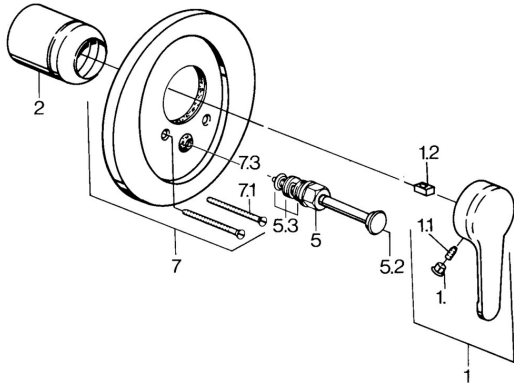

EAN: 4015474603226
static.hansa.com/0384910181

Náhradní díly

SP03849101

	Název	Kód
1	Páka, L=99 mm, (-2011) Chrom	59913768
1.1	Šroub, M5x8, SW2.5	59904755
1.2	Kluzné pouzdro (osazené)	59904778
1.3	Plug, hot/cold	59906705
2	Krytka Chrom	59904820
5	Přepínač Bílá Ukončeno	59910901
5	Přepínač Chrom	59911156
5	Přepínač Chrom/saténová Ukončeno	59910903
5	Přepínač Ušlechtilá mosaz Ukončeno	59910904
5.2	Tlačítko Chrom	59904828
5.3	Těsnící sada	59904791
7	Příruba Ukončeno	59906538
7.1	Šroub, M5x65 Chrom	59904847
7.1	Šroub, M5x65 Bílá Ukončeno	59906672
7.3	Krytka Eko dřez	59904846