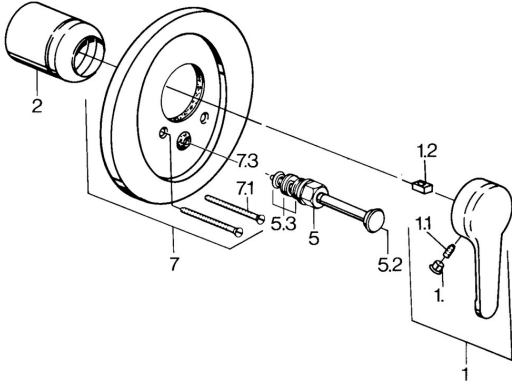

EAN: 4015474597174  
[static.hansa.com/0384910172](https://static.hansa.com/0384910172)

**Reserveonderdelen**
**SP03849101**

	Naam	Code
1	Hendel, L=99 mm, (-2011) Chroom	59913768
1.1	Schroef, M5x8, SW2.5	59904755
1.2	Joint klassiek uitloop	59904778
1.3	Plug, hot/cold	59906705
2	Kap Chroom	59904820
5	Omsteller Wit <b>Stopgezet</b>	59910901
5	Omsteller Chroom	59911156
5	Omsteller Chroom/Satijn <b>Stopgezet</b>	59910903
5	Omsteller Edelmessing <b>Stopgezet</b>	59910904
5.2	Push button Chroom	59904828
5.3	Dichting	59904791
7	Flens <b>Stopgezet</b>	59906538
7.1	Schroef, M5x65 Chroom	59904847
7.1	Schroef, M5x65 Wit <b>Stopgezet</b>	59906672
7.3	Kapmet begrenzer keuken	59904846