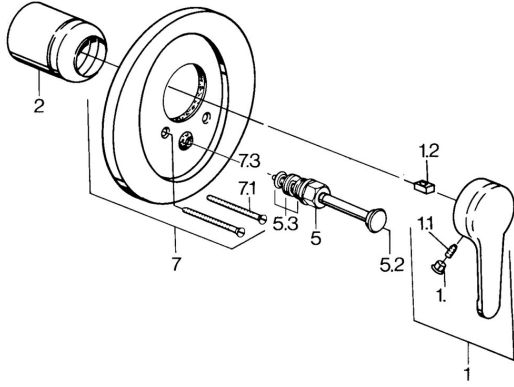

EAN: 4015474597174
static.hansa.com/0384910172

Parti di ricambio

SP03849101

	Nome	Codice
1	Leva, L=99 mm, (-2011) Cromo	59913768
1.1	Screw, M5x8, SW2.5	59904755
1.2	Adattatore	59904778
1.3	Tappo, hot/cold	59906705
2	Cappuccio Cromo	59904820
5	Deviatore Bianco Fuori produzione	59910901
5	Deviatore Cromo	59911156
5	Deviatore Cromo/Satinato Fuori produzione	59910903
5	Deviatore Ottone lucido Fuori produzione	59910904
5.2	Pulsante Cromo	59904828
5.3	Kit di guarnizione	59904791
7	Fflangia Fuori produzione	59906538
7.1	Screw, M5x65 Cromo	59904847
7.1	Screw, M5x65 Bianco Fuori produzione	59906672
7.3	Pezzi di guida	59904846