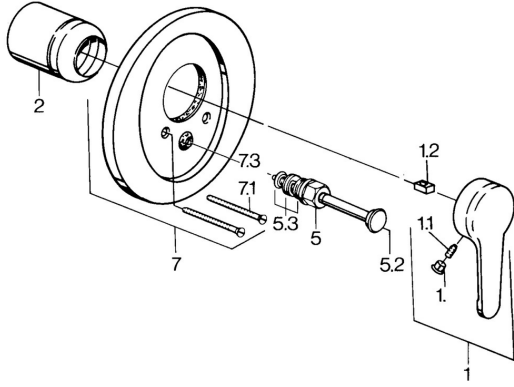

## Pièces de rechange

### SP03849101

	Nom	Code
1	Levier, L=99 mm, (-2011) Chrome	59913768
1.1	Vis, M5x8, SW2,5	59904755
1.2	Kit de joints pour bec	59904778
1.3	Bouchon cache trou, hot/cold	59906705
2	Chape Chrome	59904820
5	Inverseur Blanc <b>Arrêté</b>	59910901
5	Inverseur Chrome	59911156
5	Inverseur Chrome/Satin <b>Arrêté</b>	59910903
5	Inverseur Laiton <b>Arrêté</b>	59910904
5.2	Bouton brousse Chrome	59904828
5.3	Set de fixation pour bec	59904791
7	Bride <b>Arrêté</b>	59906538
7.1	Vis, M5x65 Chrome	59904847
7.1	Vis, M5x65 Blanc <b>Arrêté</b>	59906672
7.3	Chape crantée	59904846